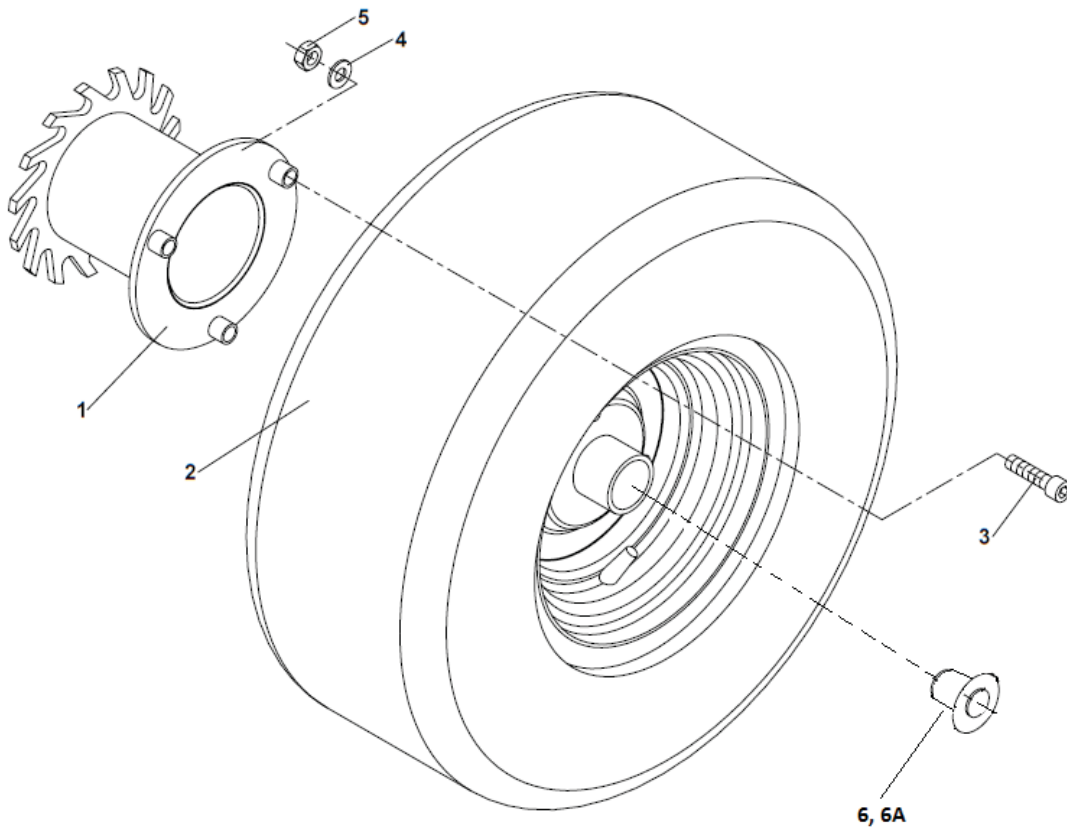

02B	Rameno řetězu 60-100				 05/2020	
	Kettenarm		Chain arm			
1	2		3	4	TR 50	
1	Náboj Nabe	Hub	DR 00085	-	1	
2	Rameno I Arm	Arm	DR 00090	-	1	
3	Hřídel Welle	Schaft	DR 00081	-	1	
4	Vložka Einsatz	Insert	DR 00082	-	1	
5	Kroužek Ring	Ring	DR 00083	-	1	
6	Ložisko 32 007 Lager	Bearing	001 783	-	2	
7	Gufero GP 42x62x8 Dichtungsring	Sealing ring	001 784	-	3	
8	Pero 8x7x30 Feder	Feather	001 785	-	1	
9	Kroužek pojistný 35H Sicherungsring	Retaining ring	001 459	-	1	
10	Podložka 10,5 Unterlage	Washer	000 045	-	2	
11	Šroub M10x20 Schraube	Screw	000 922	-	2	
12	Podložka 10 Unterlage	Washer	000 820	-	2	
13	Kroužek „O“ Ring „O“	Ring „O“	001 786	-	2	
14	Rameno 60 Arm	Arm	DR 00650	-	1	
15	Šroub M16x80 Schraube	Screw	001 738	-	1	
16	Řetězka I Kettenrad	Sprocket	DR 00110	-	1	
17	Řetězka Kettenrad	Sprocket	DR 00290	-	1	
18	Řetězka II Kettenrad	Sprocket	DR 00295	-	1	
19	Ložisko 6204 A 2RS Lager	Bearing	001 134	-	2	
20	Pojistný kroužek 47D Sicherungsring	Retaining ring	001 136	-	2	
21	Krytka vnitřní Innere Kappe	Inside cap	DR 00291	-	2	
22	Šroub M20x65 Schraube	Screw	001 787	-	1	
23	Podložka M20 Unterlage	Washer	001 788	-	1	
24	Matice M20 Mutter	Nut	001 789	-	1	
25	Řetěz 27-60-100 Kette	Chain	DR 02600	-	1	
26	Šnek Schnecke	Auger	DR 00140	-	1	
27	Šroub M10x70 Schraube	Screw	000 800	-	1	
28	Matice M10 Mutter	Nut	000 801	-	1	
29	Kroužek šneku Ring	Ring	DR 00143	-	1	
30	Matice M16 Mutter	Nut	001 668	-	1	