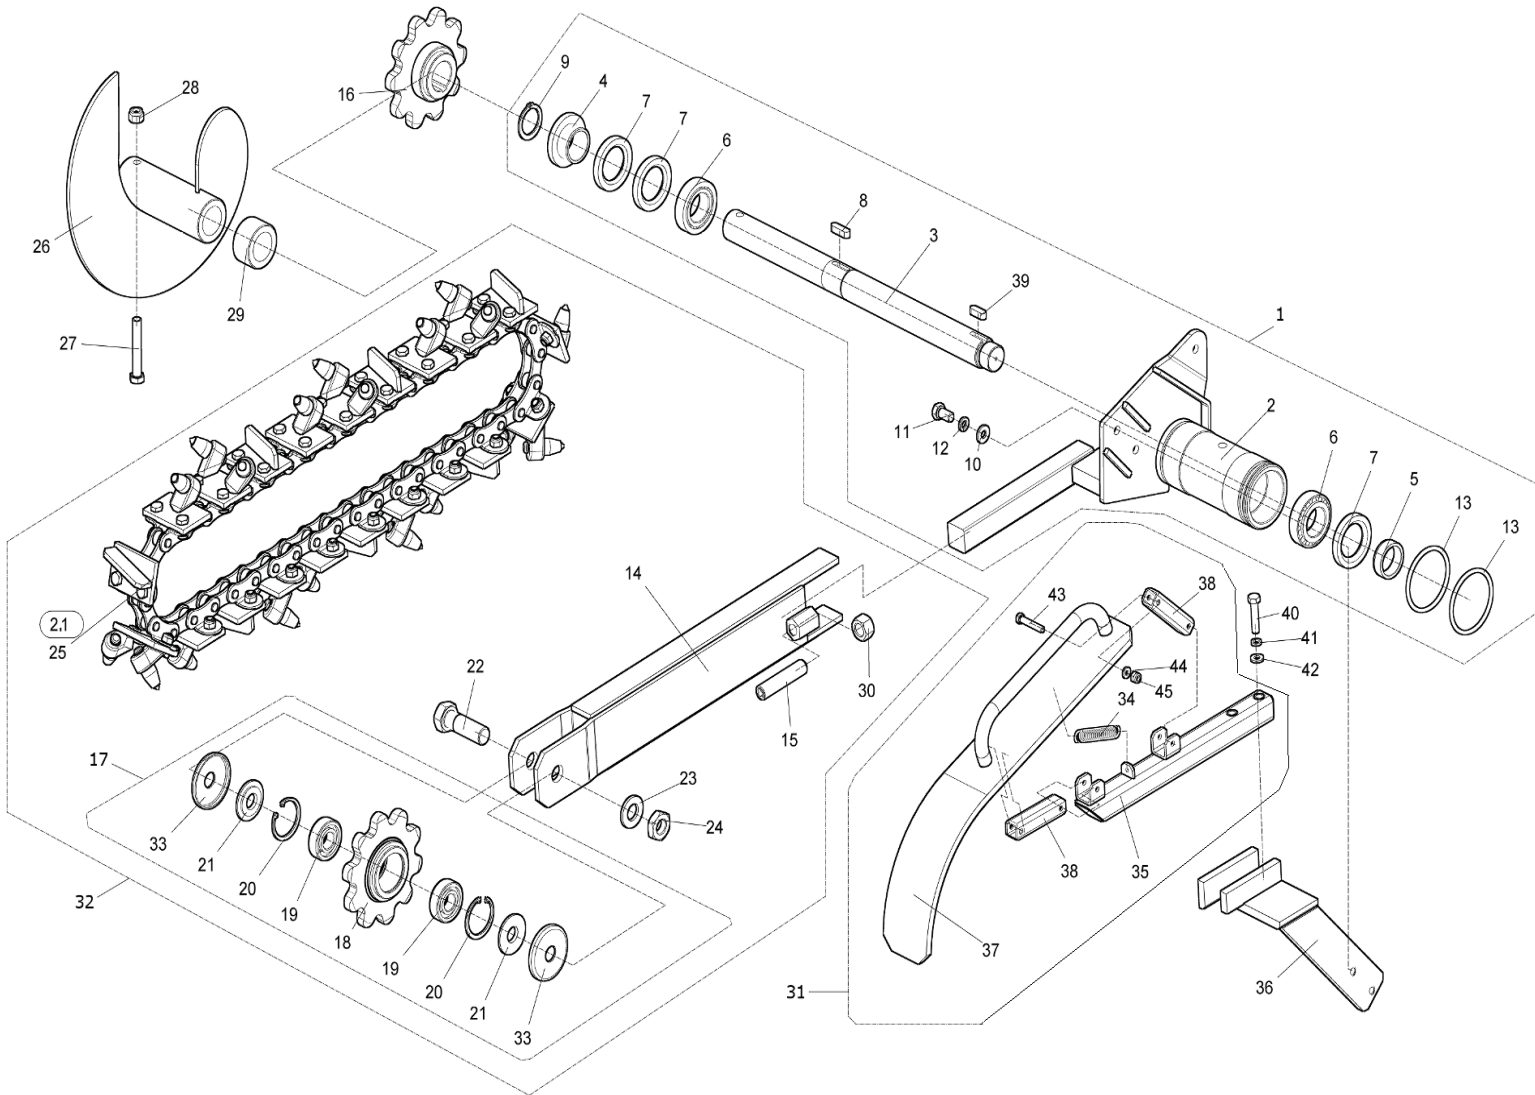

02	Rameno řetězu 50-100				 05/2020	
	Kettenarm		Chain arm			
1	2	3	4	TR 50		
1	Náboj Nabe Hub	DR 00085	-	1		
2	Rameno I Arm Arm	DR 00090	-	1		
3	Hřídel Welle Schaft	DR 00081	-	1		
4	Vložka Einsatz Insert	DR 00082	-	1		
5	Kroužek Ring Ring	DR 00083	-	1		
6	Ložisko 32 007 Lager Bearing	001 783	-	2		
7	Gufero GP 42x62x8 Dichtungsring Sealing ring	001 784	-	3		
8	Pero 8x7x30 Feder Feather	001 785	-	1		
9	Kroužek pojistný 35H Sicherungsring Retaining ring	001 459	-	1		
10	Podložka 10,5 Unterlage Washer	000 045	-	2		
11	Šroub M10x20 Schraube Screw	000 922	-	2		
12	Podložka 10 Unterlage Washer	000 820	-	2		
13	Kroužek „O“ Ring „O“ Ring „O“	001 786	-	2		
14	Rameno 50 Arm Arm	DR 00100	-	1		
15	Šroub M16x80 Schraube Screw	001 738	-	1		
16	Řetězka I Kettenrad Sprocket	DR 00110	-	1		
17	Řetězka Kettenrad Sprocket	DR 00290	-	1		
18	Řetězka II Kettenrad Sprocket	DR 00295	-	1		
19	Ložisko 6204 A 2RS Lager Bearing	001 134	-	2		
20	Pojistný kroužek 47D Sicherungsring Retaining ring	001 136	-	2		
21	Krytka vnitřní Innere Kappe Inside cap	DR 00291	-	2		
22	Šroub M20x65 Schraube Screw	001 787	-	1		
23	Podložka M20 Unterlage Washer	001 788	-	1		
24	Matice M20 Mutter Nut	001 789	-	1		
25	Řetěz 21-50-100 Kette Chain	DR 02601	-	1		
26	Šnek Schnecke Auger	DR 00140	-	1		
27	Šroub M10x70 Schraube Screw	000 800	-	1		
28	Matice M10 Mutter Nut	000 801	-	1		
29	Kroužek šneku Ring Ring	DR 00143	-	1		
30	Matice M16 Mutter Nut	001 668	-	1