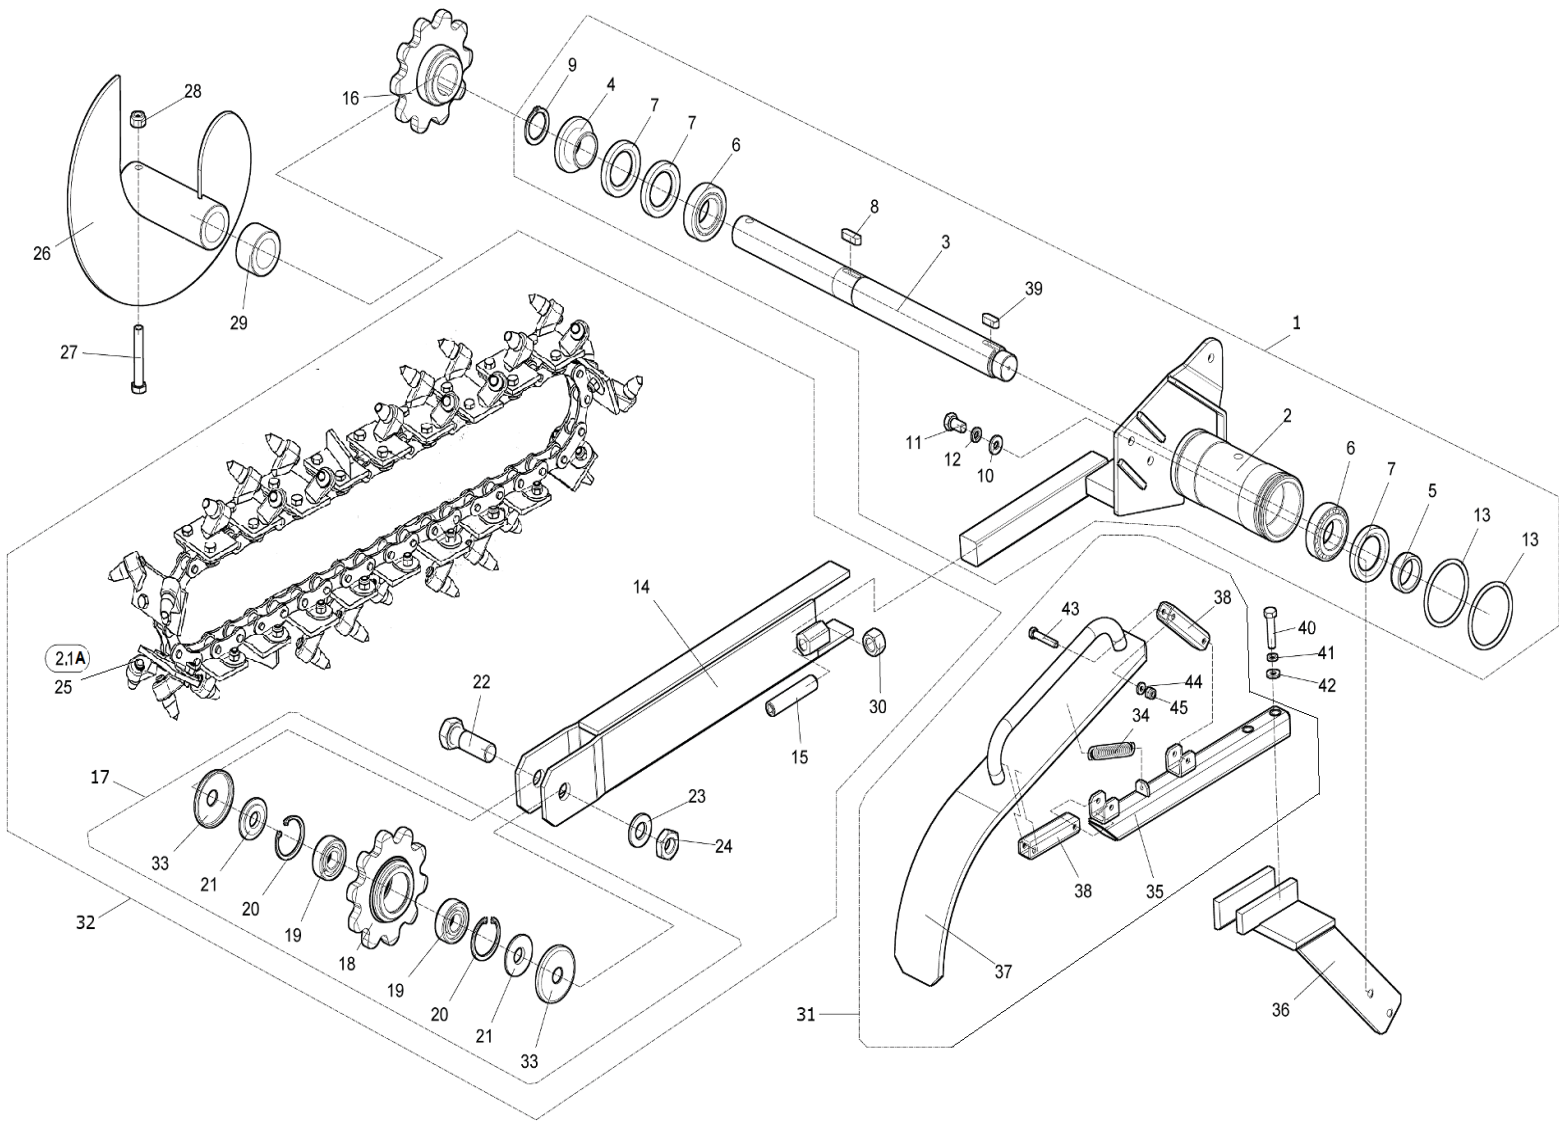

02A	Rameno řetězu 50-120				 05/2020	
	Kettenarm		Chain arm			
1	2		3	4	TR 50	
1	Náboj Nabe	Hub	DR 00085	-	1	
2	Rameno I Arm	Arm	DR 00090	-	1	
3	Hřídel Welle	Schaft	DR 00081	-	1	
4	Vložka Einsatz	Insert	DR 00082	-	1	
5	Kroužek Ring	Ring	DR 00083	-	1	
6	Ložisko 32 007 Lager	Bearing	001 783	-	2	
7	Gufero GP 42x62x8 Dichtungsring	Sealing ring	001 784	-	3	
8	Pero 8x7x30 Feder	Feather	001 785	-	1	
9	Kroužek pojistný 35H Sicherungsring	Retaining ring	001 459	-	1	
10	Podložka 10,5 Unterlage	Washer	000 045	-	2	
11	Šroub M10x20 Schraube	Screw	000 922	-	2	
12	Podložka 10 Unterlage	Washer	000 820	-	2	
13	Kroužek „O“ Ring „O“	Ring „O“	001 786	-	2	
14	Rameno 50 Arm	Arm	DR 00100	-	1	
15	Šroub M16x80 Schraube	Screw	001 738	-	1	
16	Řetězka I Kettenrad	Sprocket	DR 00110	-	1	
17	Řetězka Kettenrad	Sprocket	DR 00290	-	1	
18	Řetězka II Kettenrad	Sprocket	DR 00295	-	1	
19	Ložisko 6204 A 2RS Lager	Bearing	001 134	-	2	
20	Pojistný kroužek 47D Sicherungsring	Retaining ring	001 136	-	2	
21	Krytka vnitřní Innere Kappe	Inside cap	DR 00291	-	2	
22	Šroub M20x65 Schraube	Screw	001 787	-	1	
23	Podložka M20 Unterlage	Washer	001 788	-	1	
24	Matice M20 Mutter	Nut	001 789	-	1	
25A	Řetěz 21-50-120 Kette	Chain	DR 02611	-	1	
26	Šnek Schnecke	Auger	DR 00140	-	1	
27	Šroub M10x70 Schraube	Screw	000 800	-	1	
28	Matice M10 Mutter	Nut	000 801	-	1	
29	Kroužek šneku Ring	Ring	DR 00143	-	1	
30	Matice M16 Mutter	Nut	001 668	-	1