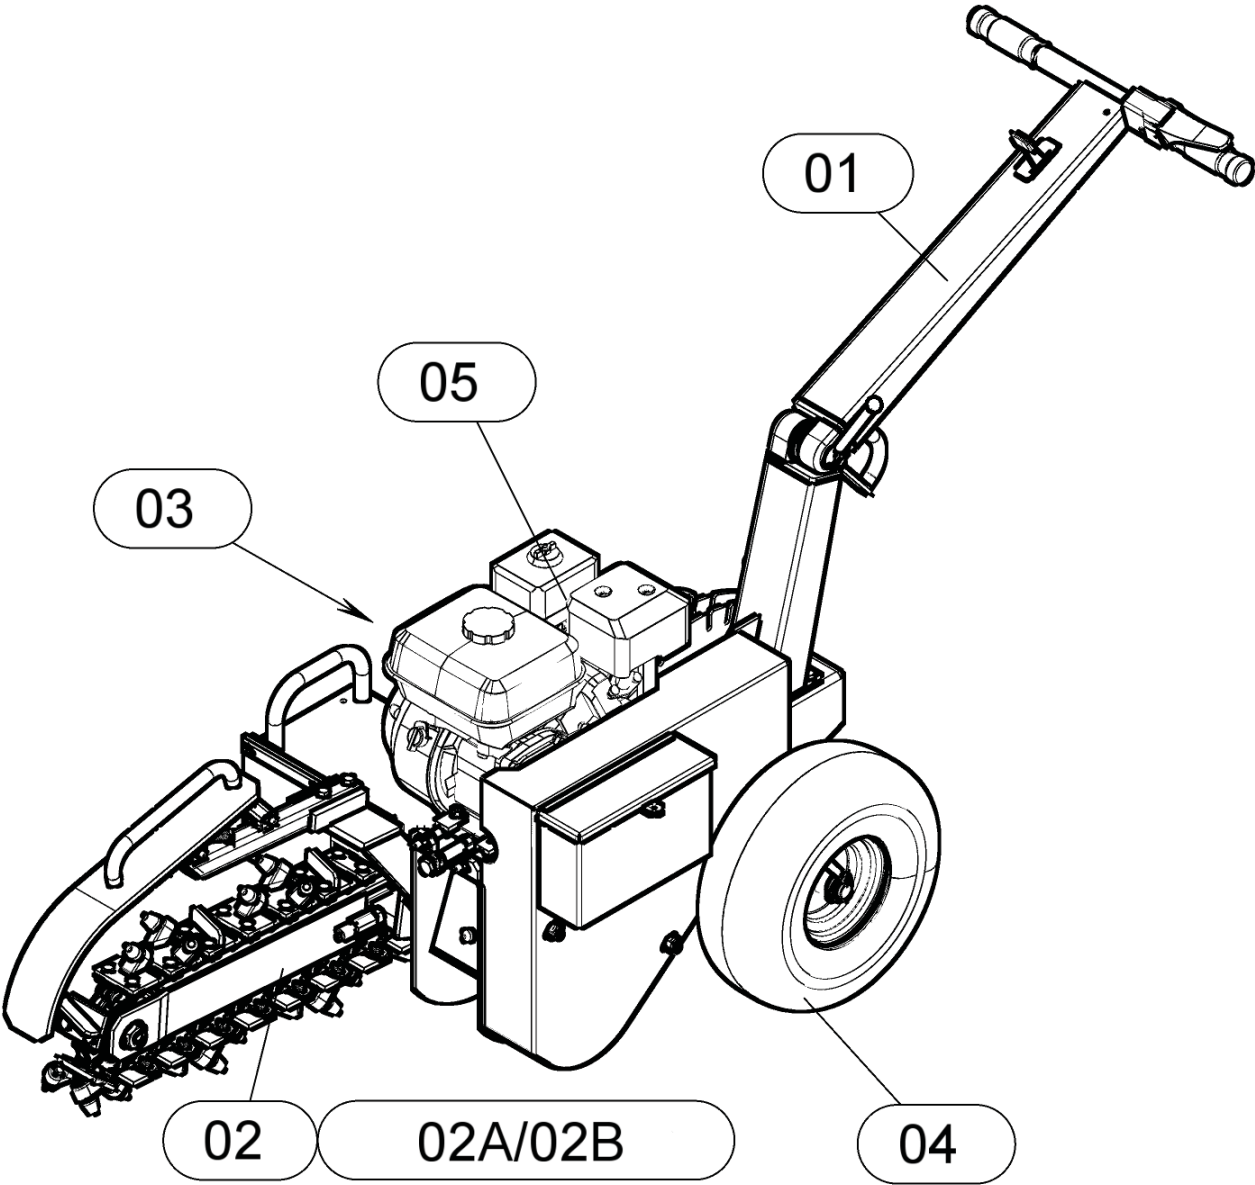

A	A					
1	A	2	A	3	4	TR 50
						5
						5

- A** - Designation of group
- 1** - Number of catalogue item
- 2** - Exact denomination of part, dimension
- 3** - Ordering number
- 4** - CSN
- 5** - Number of pieces

It is specified in the figure supplement of the catalogue:

- 1 - Part position in assembly

1 - Designation of subassembly with single parts

- 1** - Designation of assembly

When ordering spare parts , please, always state :

01	Drážkovač			 05/2020		
	Grabenfräse		Trencher			
1	2		3	4	TR 50	
1	Rám Rahmen	Frame	DR 00050	-	1	
4	Řetězové kolo Kettenrad	Chain wheel	DR 00130	-	1	
5	Kroužek pojistný 75H Sicherheitsring	Lock ring	001 779	-	1	
6	Matice M30x1,5 Mutter	Nut	001 735	-	1	
8	Hlavice mazací M10x1 Kopf	Head	001 780	-	1	
9	Šroub M8x20 Schraube	Screw	000 449	-	6	
12	Segment Segment	Segment	DR 00165	-	1	
13	Šroub M8x25 Schraube	Screw	000 594	-	4	
15	Podložka 8,4 Unterlage	Washer	000 037	-	15	
16	Podložka 8 Unterlage	Washer	000 786	-	13	
17	Matice M8 Mutter	Nut	000 027	-	8	
20	Páka zvedání ramene Hebel zum Armheben	Lever for arm lifting	DR 00150	-	1	
21	Zvedák Stossel	Tappet	DR 00210	-	1	
22	Šroub Schraube	Screw	DR 00019	-	1	
25	Matice M10 Mutter	Nut	000 801	-	2	
26	Táhlo Lenkstange	Pull	DR 00162	-	1	
27	Čep Bolzen	Pin	DR 00012	-	2	
28	Čep Bolzen	Pin	DR 00013	-	2	
29	Závlačka 3,2x20 Splint	Split pin	000 643	-	5	
30	Závlačka 3,2x32 Splint	Split pin	100 487	-	2	
31	Pružina TZ 2x18x110 Feder	Spring	000 881	-	1	
32	Pružina T Z 1,6x14,4x56 Feder	Spring	000 908	-	1	
34	Páka Hebel	Lever	DR 00155	-	1	
36	Podložka Unterlage	Washer	DR 00014	-	1	
37	Rozpěrka Spreize	Spacer	DR 00015	-	1	
40	Předlohová hřídel Vorgelegewelle	Lay shaft	DR 00011	-	1	
41	Pastorek Ritzel	Pinion	DR 00135	-	1	
42	Řemenice Remenscheibe	Pulley	DR 00010	-	1	
43	Ložisko UCP 204 Lager	Bearing	001 762	-	2	
44	Pero 5x5x60 Feder	Feather	001 492	-	1	