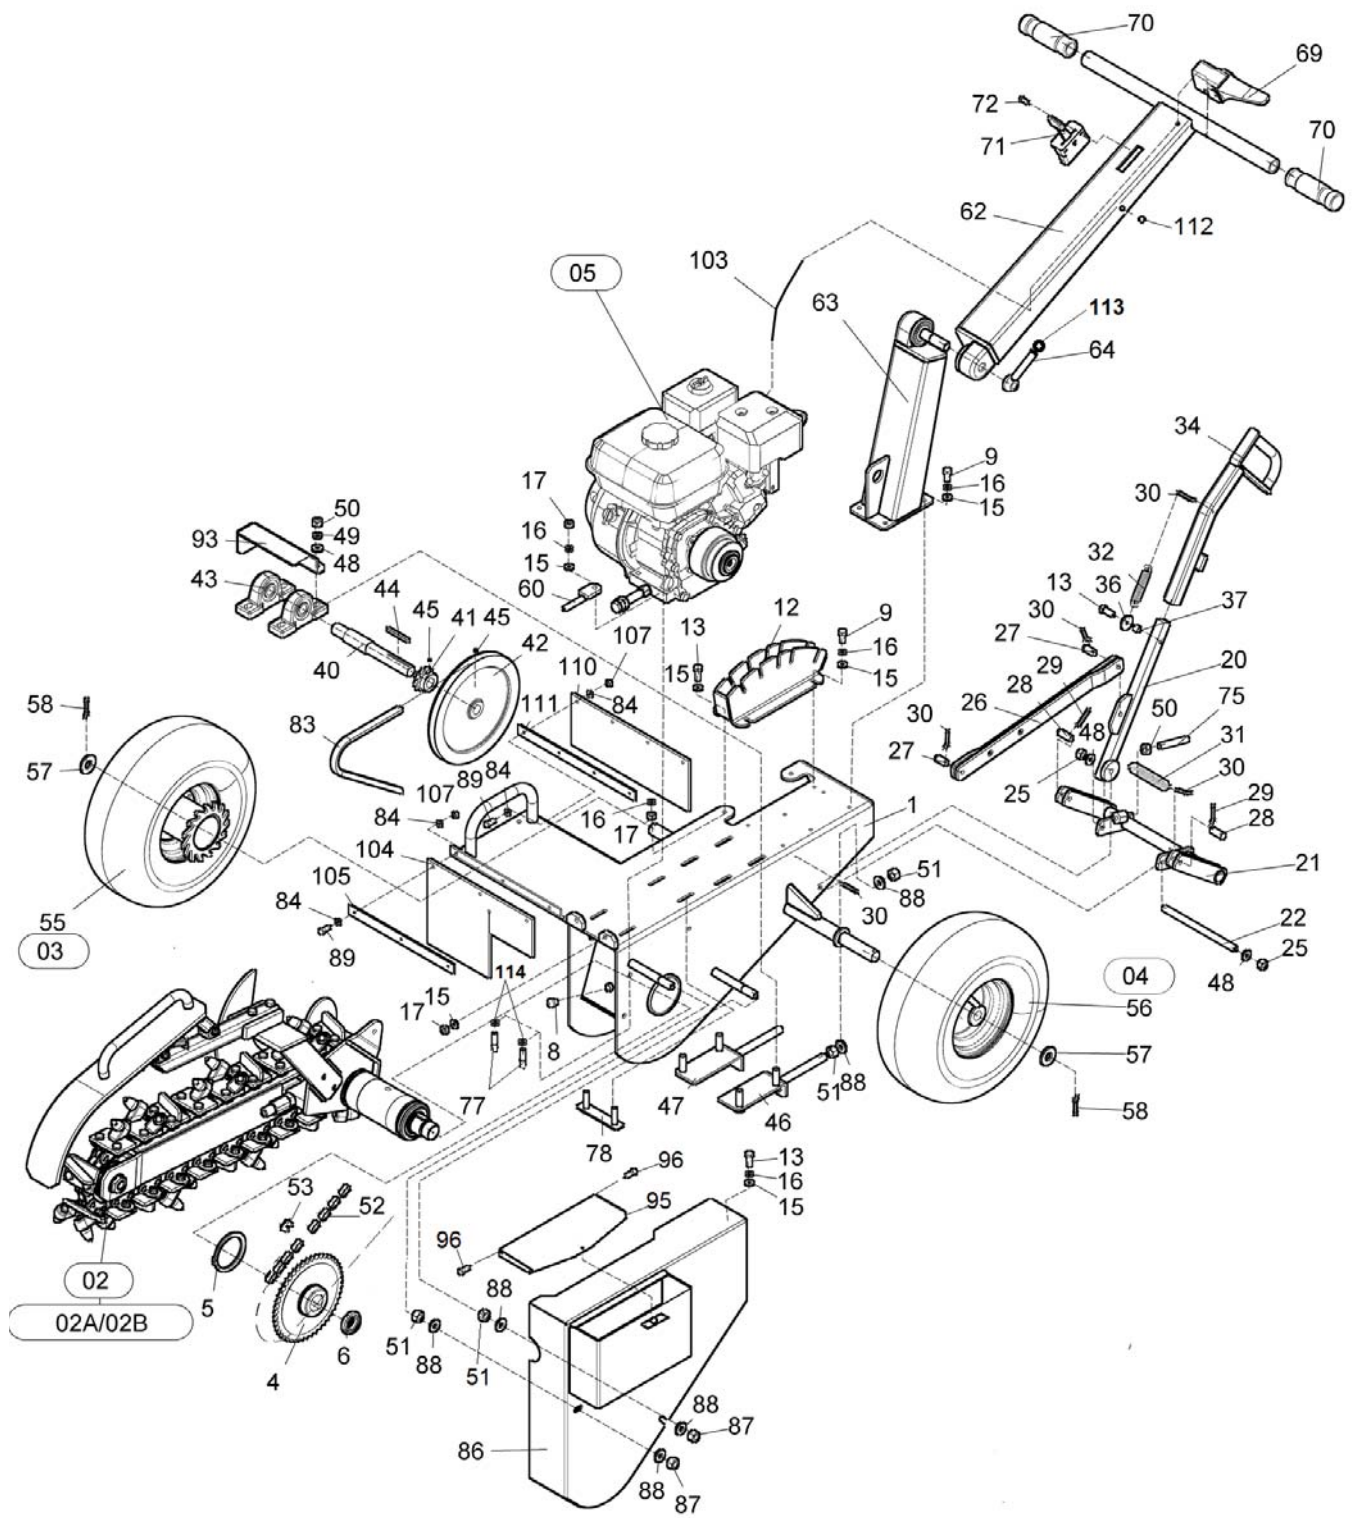

01	Drážkovač			 05/2020	
		Grabenfräse	Trencher		
1	2	3	4	TR 50	
45	Šroub M6x10 Schraube	Screw	001 688	-	2
46	Napínák předlohy L Spanner	Tightener	DR 00045	-	1
47	Napínák předlohy P Spanner	Tightener	DR 00040	-	1
48	Podložka 10,5 Unterlage	Washer	000 045	-	6
49	Podložka 10 Unterlage	Washer	000 820	-	4
50	Matice M10 Mutter	Nut	000 028	-	5
51	Matice M12 Mutter	Nut	000 096	-	6
52	Řetěz 08 B-1 Kette	Chain	001 781	-	1
53	Spona řetězová 08 B-1 Spange	Clip	001 782	-	1
55	Kolo pravé Rad rechts	Wheel right	DR 00206	-	1
56	Kolo levé Rad links	Wheel left	DR 00207	-	1
57	Podložka 21 Unterlage	Washer	000 174	-	2
58	Závlačka 5x28 Splint	Split pin	000 058	-	2
60	Napínák Spanner	Tightener	DR 00073	-	2
62	Madlo Holm	Grip	DR 00270	-	1
63	Sloupek madla Holmunterteil	Grip bottom part	DR 00280	-	1
64	Stavěcí matice Stellmutter	Adjusting nut	DR 00197	-	1
69	Spínač bezpečnostní Sicherheitsschalter	Safety switch	001 388	-	1
70	Rukojeť Griff	Handle	001 776	-	2
71	Páčka plyn-sytič Hebel	Lever	000 474 DR 00087	Kohler Honda	1
72	Šroub M5x16 Schraube	Screw	000 485	-	2
75	Šroub M10x80 Schraube	Screw	003 903	-	1
77	Šroub M8x45 Schraube	Screw	001 032	-	2
78	Příložka Beilage	Packing piece	D 000 100	-	1
79	Matice M5 Mutter	Nut	001 533	-	2
80	Podložka 5,3 Unterlage	Washer	000 076	-	4
83	Řemen klínový 13x950Li Riemen	Belt	001 643	-	1
84	Podložka 6,4 Unterlage	Washer	000 036	-	14
86	Kryt pohonu Deckel	Cover	DR 00220	-	1
87	Matice M12 Mutter	Nut	000 576	-	2