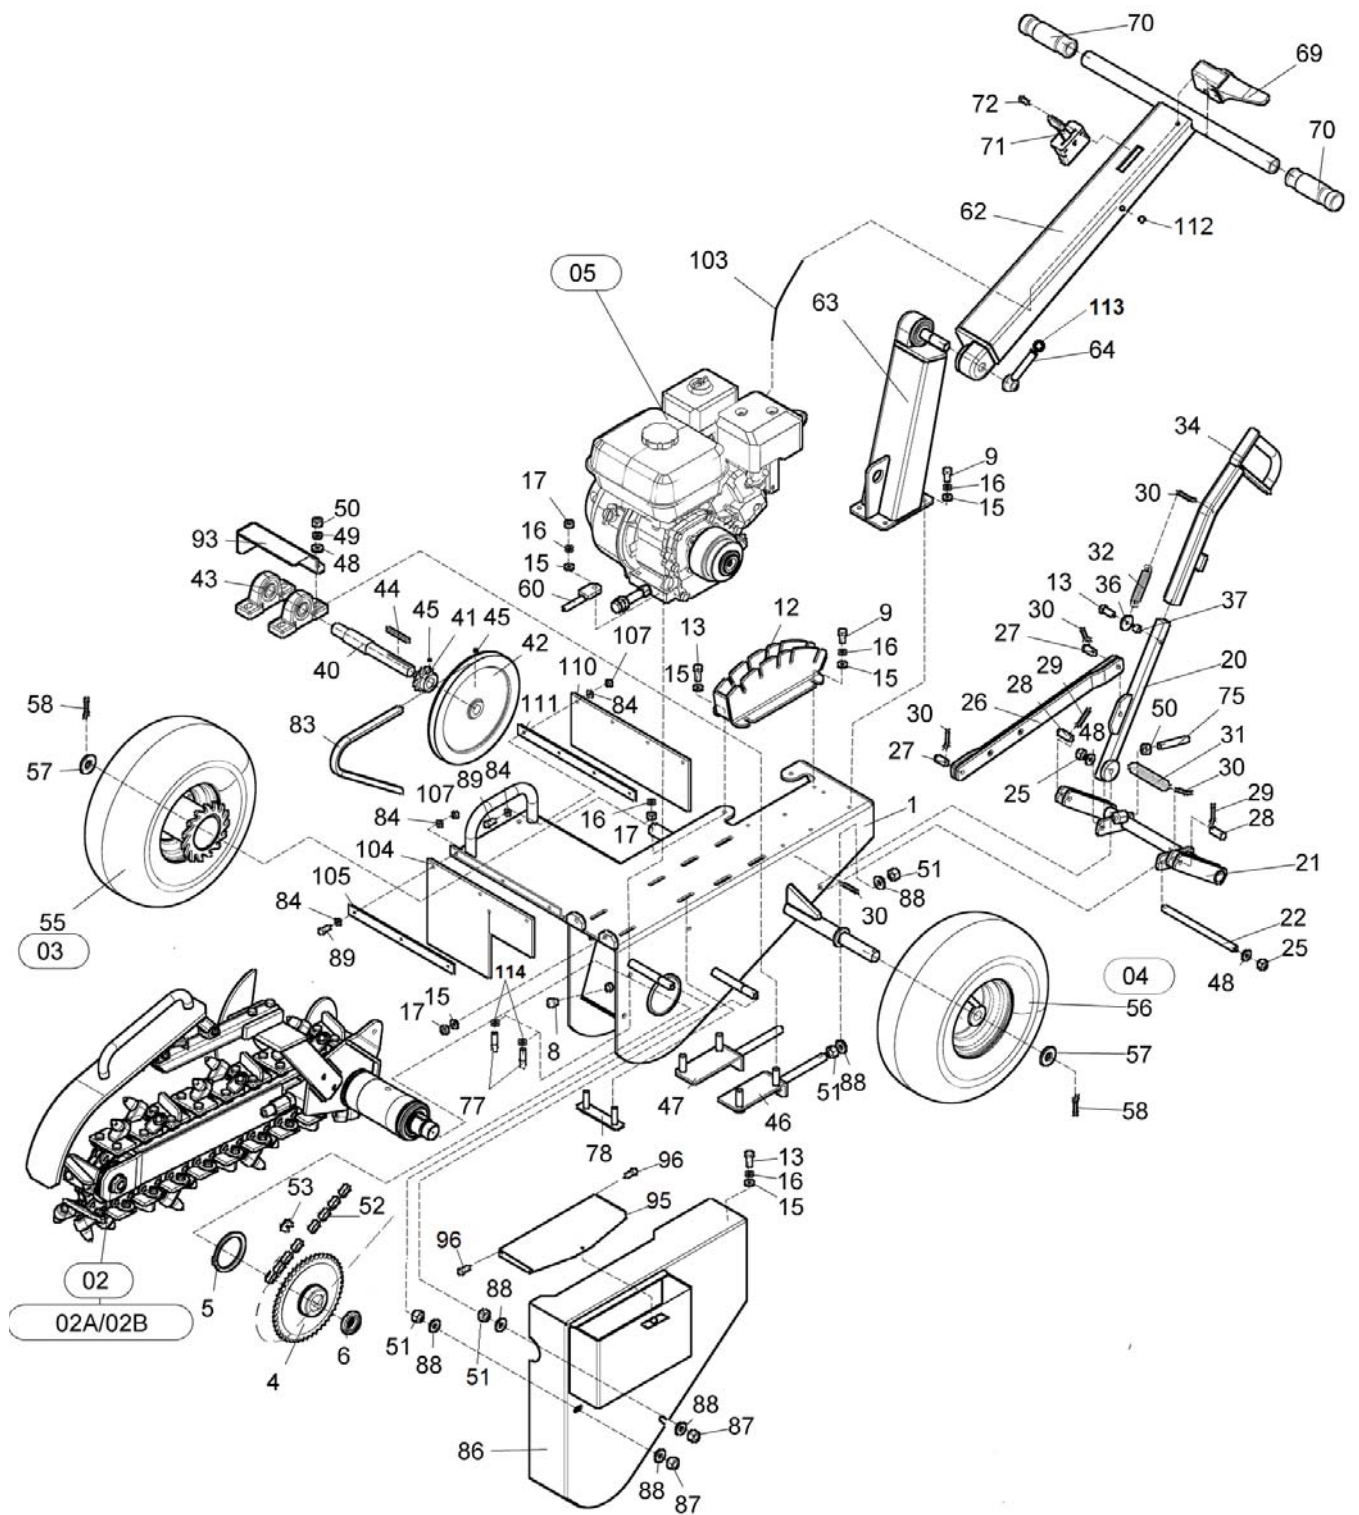

A	A					
1	A	2	A	3	4	TR 50
						5
						5

- A** - Designation of group
- 1** - Number of catalogue item
- 2** - Exact denomination of part, dimension
- 3** - Ordering number
- 4** - CSN
- 5** - Number of pieces

It is specified in the figure supplement of the catalogue:

- 1 - Part position in assembly

1 - Designation of subassembly with single parts

- 1** - Designation of assembly

When ordering spare parts , please, always state :

01	Drážkovač			 05/2020		
	Grabenfräse		Trencher			
1	2		3	4	TR 50	
1	Rám Rahmen	Frame	DR 00050	-	1	
4	Řetězové kolo Kettenrad	Chain wheel	DR 00130	-	1	
5	Kroužek pojistný 75H Sicherheitsring	Lock ring	001 779	-	1	
6	Matice M30x1,5 Mutter	Nut	001 735	-	1	
8	Hlavice mazací M10x1 Kopf	Head	001 780	-	1	
9	Šroub M8x20 Schraube	Screw	000 449	-	6	
12	Segment Segment	Segment	DR 00165	-	1	
13	Šroub M8x25 Schraube	Screw	000 594	-	4	
15	Podložka 8,4 Unterlage	Washer	000 037	-	15	
16	Podložka 8 Unterlage	Washer	000 786	-	13	
17	Matice M8 Mutter	Nut	000 027	-	8	
20	Páka zvedání ramene Hebel zum Armheben	Lever for arm lifting	DR 00150	-	1	
21	Zvedák Stossel	Tappet	DR 00210	-	1	
22	Šroub Schraube	Screw	DR 00019	-	1	
25	Matice M10 Mutter	Nut	000 801	-	2	
26	Táhlo Lenkstange	Pull	DR 00162	-	1	
27	Čep Bolzen	Pin	DR 00012	-	2	
28	Čep Bolzen	Pin	DR 00013	-	2	
29	Závlačka 3,2x20 Splint	Split pin	000 643	-	5	
30	Závlačka 3,2x32 Splint	Split pin	100 487	-	2	
31	Pružina TZ 2x18x110 Feder	Spring	000 881	-	1	
32	Pružina T Z 1,6x14,4x56 Feder	Spring	000 908	-	1	
34	Páka Hebel	Lever	DR 00155	-	1	
36	Podložka Unterlage	Washer	DR 00014	-	1	
37	Rozpěrka Spreize	Spacer	DR 00015	-	1	
40	Předlohová hřídel Vorgelegewelle	Lay shaft	DR 00011	-	1	
41	Pastorek Ritzel	Pinion	DR 00135	-	1	
42	Řemenice Remenscheibe	Pulley	DR 00010	-	1	
43	Ložisko UCP 204 Lager	Bearing	001 762	-	2	
44	Pero 5x5x60 Feder	Feather	001 492	-	1	