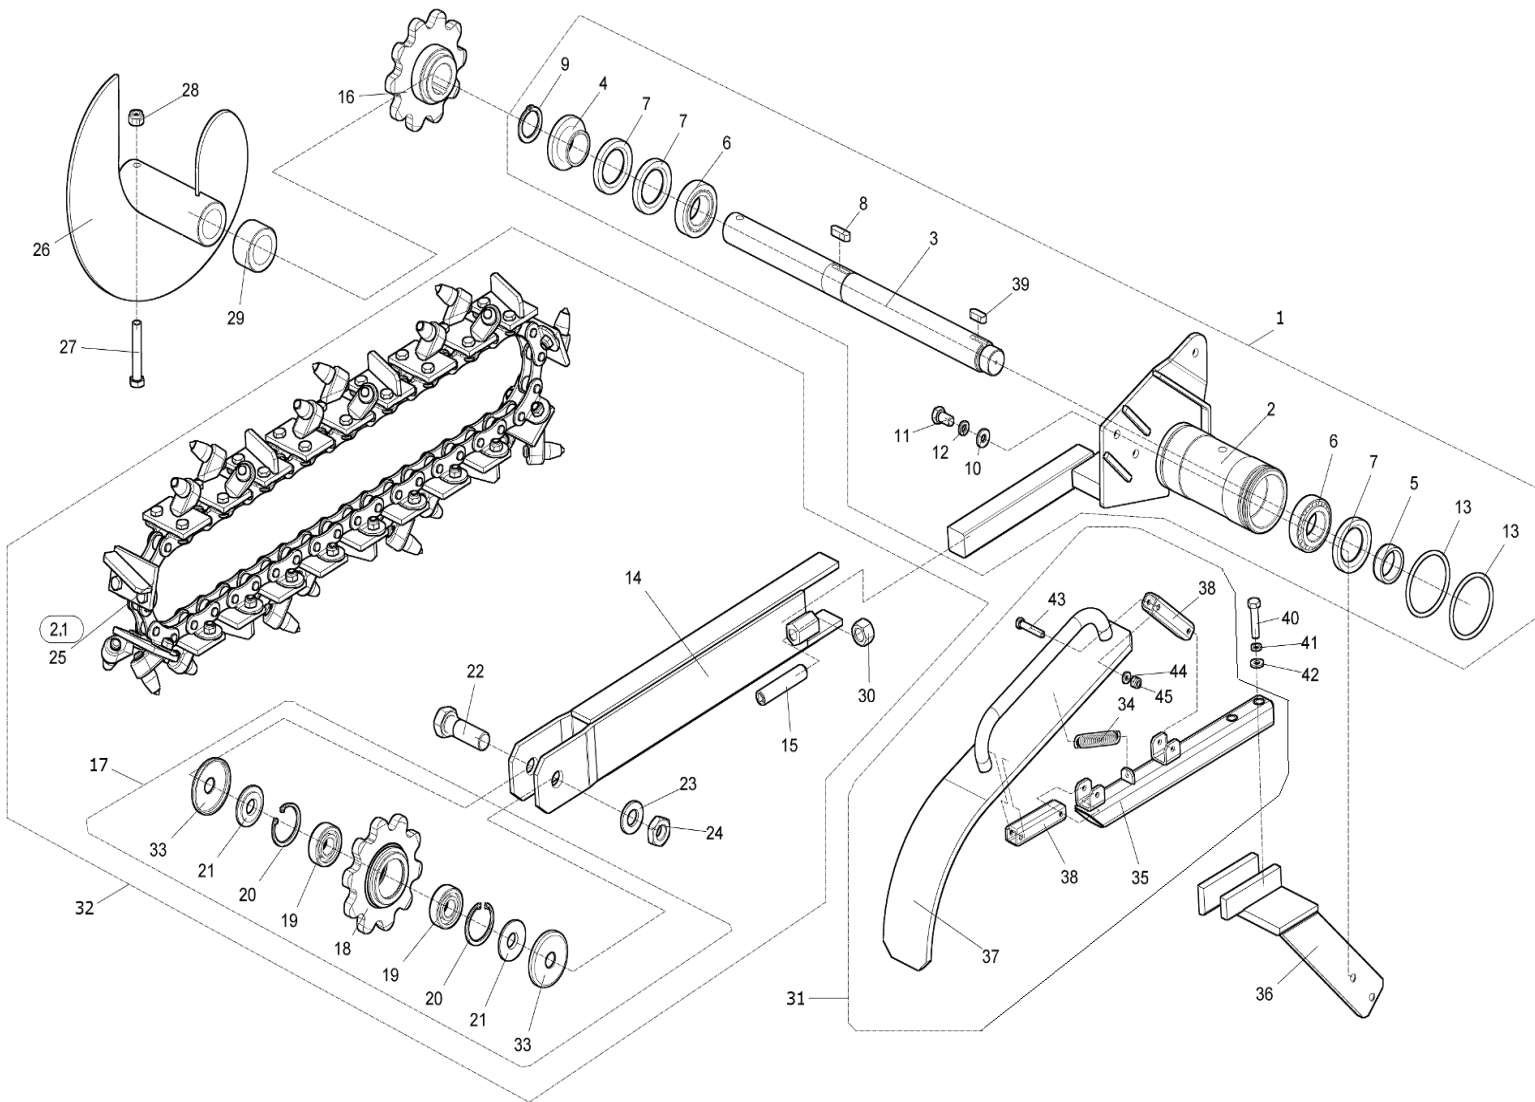

02	Rameno řetězu 50-100				 05/2020	
	Kettenarm		Chain arm			
1	2	3	4	TR 50		
1	Náboj Nabe Hub	DR 00085	-	1		
2	Rameno I Arm Arm	DR 00090	-	1		
3	Hřídel Welle Schaft	DR 00081	-	1		
4	Vložka Einsatz Insert	DR 00082	-	1		
5	Kroužek Ring Ring	DR 00083	-	1		
6	Ložisko 32 007 Lager Bearing	001 783	-	2		
7	Gufero GP 42x62x8 Dichtungsring Sealing ring	001 784	-	3		
8	Pero 8x7x30 Feder Feather	001 785	-	1		
9	Kroužek pojistný 35H Sicherungsring Retaining ring	001 459	-	1		
10	Podložka 10,5 Unterlage Washer	000 045	-	2		
11	Šroub M10x20 Schraube Screw	000 922	-	2		
12	Podložka 10 Unterlage Washer	000 820	-	2		
13	Kroužek „O“ Ring „O“ Ring „O“	001 786	-	2		
14	Rameno 50 Arm Arm	DR 00100	-	1		
15	Šroub M16x80 Schraube Screw	001 738	-	1		
16	Řetězka I Kettenrad Sprocket	DR 00110	-	1		
17	Řetězka Kettenrad Sprocket	DR 00290	-	1		
18	Řetězka II Kettenrad Sprocket	DR 00295	-	1		
19	Ložisko 6204 A 2RS Lager Bearing	001 134	-	2		
20	Pojistný kroužek 47D Sicherungsring Retaining ring	001 136	-	2		
21	Krytka vnitřní Innere Kappe Inside cap	DR 00291	-	2		
22	Šroub M20x65 Schraube Screw	001 787	-	1		
23	Podložka M20 Unterlage Washer	001 788	-	1		
24	Matice M20 Mutter Nut	001 789	-	1		
25	Řetěz 21-50-100 Kette Chain	DR 02601	-	1		
26	Šnek Schnecke Auger	DR 00140	-	1		
27	Šroub M10x70 Schraube Screw	000 800	-	1		
28	Matice M10 Mutter Nut	000 801	-	1		
29	Kroužek šneku Ring Ring	DR 00143	-	1		
30	Matice M16 Mutter Nut	001 668	-	1