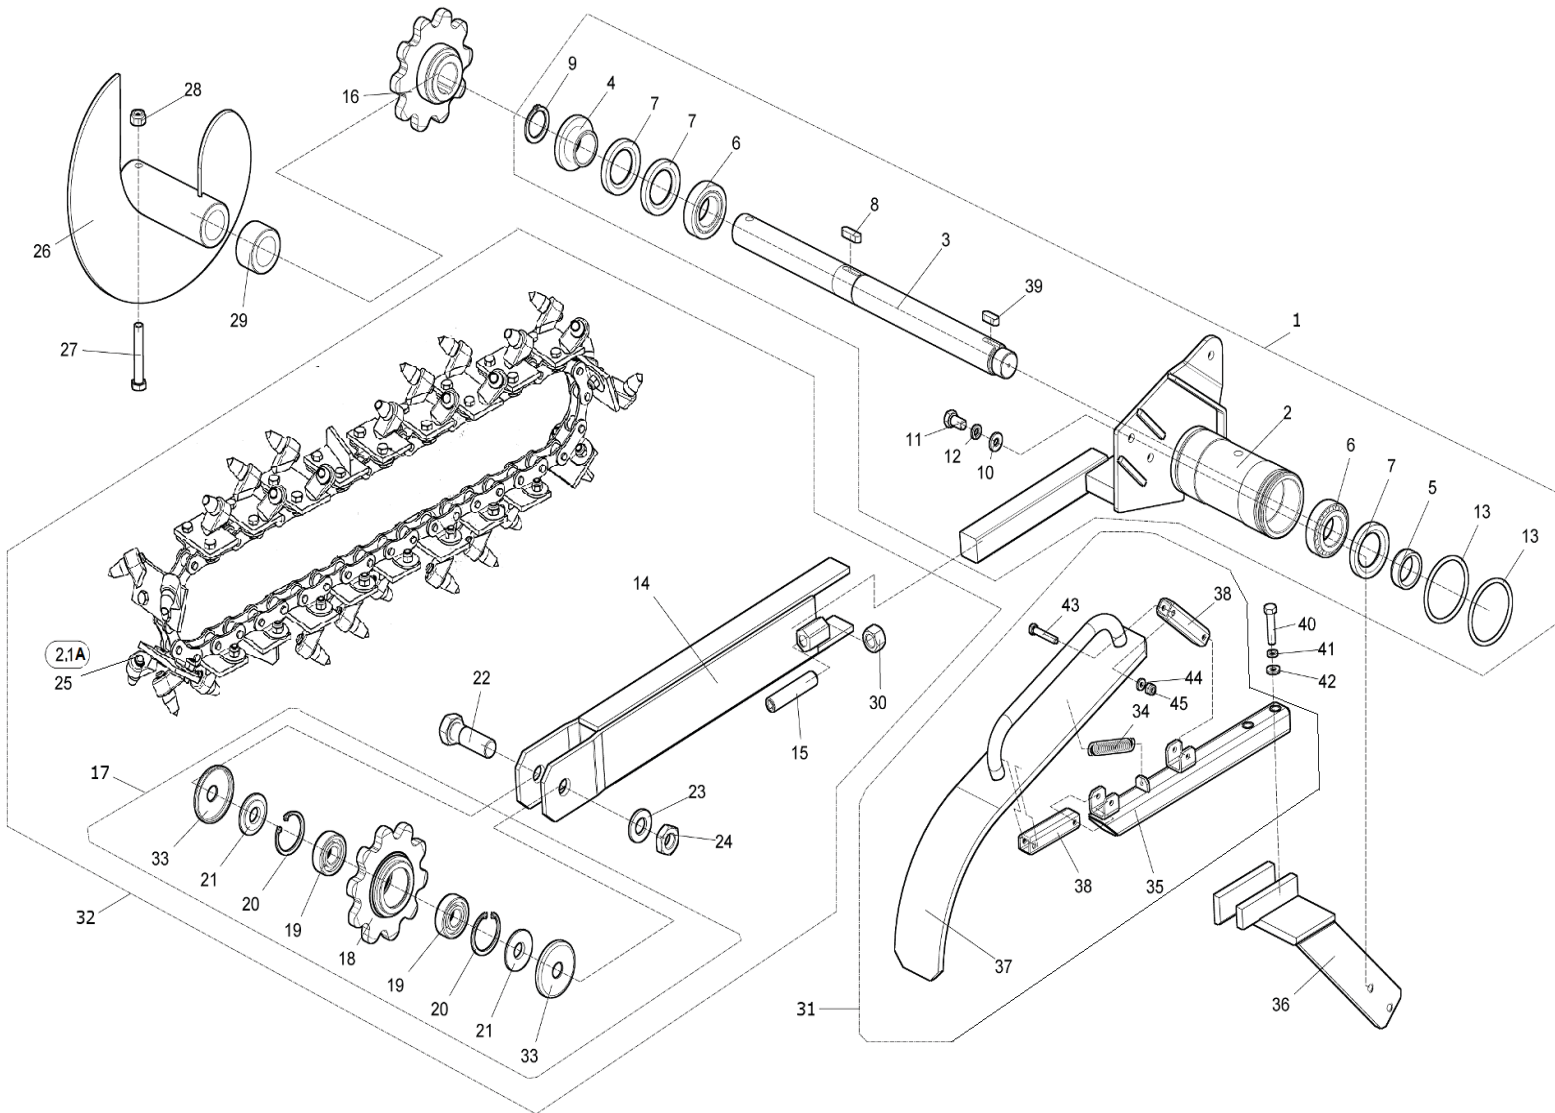

02A	Rameno řetězu 50-120				 05/2020	
	Kettenarm		Chain arm			
1	2		3	4	TR 50	
1	Náboj Nabe	Hub	DR 00085	-	1	
2	Rameno I Arm	Arm	DR 00090	-	1	
3	Hřídel Welle	Schaft	DR 00081	-	1	
4	Vložka Einsatz	Insert	DR 00082	-	1	
5	Kroužek Ring	Ring	DR 00083	-	1	
6	Ložisko 32 007 Lager	Bearing	001 783	-	2	
7	Gufero GP 42x62x8 Dichtungsring	Sealing ring	001 784	-	3	
8	Pero 8x7x30 Feder	Feather	001 785	-	1	
9	Kroužek pojistný 35H Sicherungsring	Retaining ring	001 459	-	1	
10	Podložka 10,5 Unterlage	Washer	000 045	-	2	
11	Šroub M10x20 Schraube	Screw	000 922	-	2	
12	Podložka 10 Unterlage	Washer	000 820	-	2	
13	Kroužek „O“ Ring „O“	Ring „O“	001 786	-	2	
14	Rameno 50 Arm	Arm	DR 00100	-	1	
15	Šroub M16x80 Schraube	Screw	001 738	-	1	
16	Řetězka I Kettenrad	Sprocket	DR 00110	-	1	
17	Řetězka Kettenrad	Sprocket	DR 00290	-	1	
18	Řetězka II Kettenrad	Sprocket	DR 00295	-	1	
19	Ložisko 6204 A 2RS Lager	Bearing	001 134	-	2	
20	Pojistný kroužek 47D Sicherungsring	Retaining ring	001 136	-	2	
21	Krytka vnitřní Innere Kappe	Inside cap	DR 00291	-	2	
22	Šroub M20x65 Schraube	Screw	001 787	-	1	
23	Podložka M20 Unterlage	Washer	001 788	-	1	
24	Matice M20 Mutter	Nut	001 789	-	1	
25A	Řetěz 21-50-120 Kette	Chain	DR 02611	-	1	
26	Šnek Schnecke	Auger	DR 00140	-	1	
27	Šroub M10x70 Schraube	Screw	000 800	-	1	
28	Matice M10 Mutter	Nut	000 801	-	1	
29	Kroužek šneku Ring	Ring	DR 00143	-	1	
30	Matice M16 Mutter	Nut	001 668	-	1