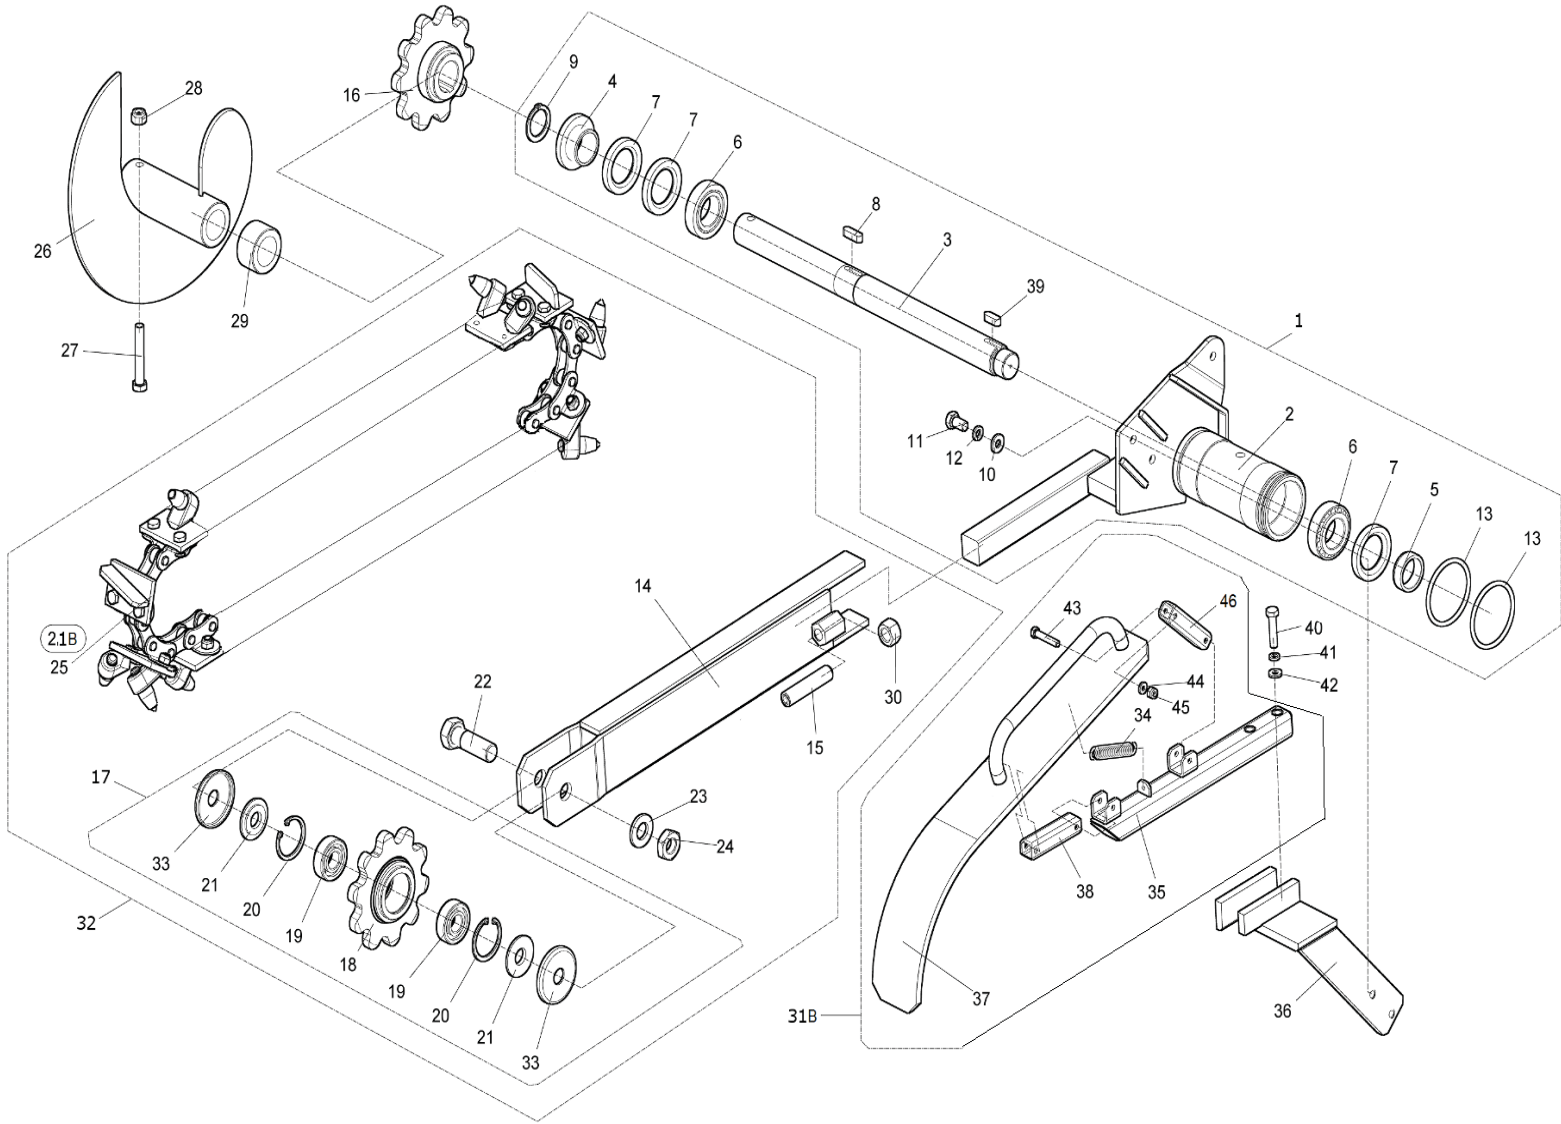

02B	Rameno řetězu 60-100				 05/2020	
	Kettenarm		Chain arm			
1	2		3	4	TR 50	
1	Náboj Nabe	Hub	DR 00085	-	1	
2	Rameno I Arm	Arm	DR 00090	-	1	
3	Hřídel Welle	Schaft	DR 00081	-	1	
4	Vložka Einsatz	Insert	DR 00082	-	1	
5	Kroužek Ring	Ring	DR 00083	-	1	
6	Ložisko 32 007 Lager	Bearing	001 783	-	2	
7	Gufero GP 42x62x8 Dichtungsring	Sealing ring	001 784	-	3	
8	Pero 8x7x30 Feder	Feather	001 785	-	1	
9	Kroužek pojistný 35H Sicherungsring	Retaining ring	001 459	-	1	
10	Podložka 10,5 Unterlage	Washer	000 045	-	2	
11	Šroub M10x20 Schraube	Screw	000 922	-	2	
12	Podložka 10 Unterlage	Washer	000 820	-	2	
13	Kroužek „O“ Ring „O“	Ring „O“	001 786	-	2	
14	Rameno 60 Arm	Arm	DR 00650	-	1	
15	Šroub M16x80 Schraube	Screw	001 738	-	1	
16	Řetězka I Kettenrad	Sprocket	DR 00110	-	1	
17	Řetězka Kettenrad	Sprocket	DR 00290	-	1	
18	Řetězka II Kettenrad	Sprocket	DR 00295	-	1	
19	Ložisko 6204 A 2RS Lager	Bearing	001 134	-	2	
20	Pojistný kroužek 47D Sicherungsring	Retaining ring	001 136	-	2	
21	Krytka vnitřní Innere Kappe	Inside cap	DR 00291	-	2	
22	Šroub M20x65 Schraube	Screw	001 787	-	1	
23	Podložka M20 Unterlage	Washer	001 788	-	1	
24	Matice M20 Mutter	Nut	001 789	-	1	
25	Řetěz 27-60-100 Kette	Chain	DR 02600	-	1	
26	Šnek Schnecke	Auger	DR 00140	-	1	
27	Šroub M10x70 Schraube	Screw	000 800	-	1	
28	Matice M10 Mutter	Nut	000 801	-	1	
29	Kroužek šneku Ring	Ring	DR 00143	-	1	
30	Matice M16 Mutter	Nut	001 668	-	1