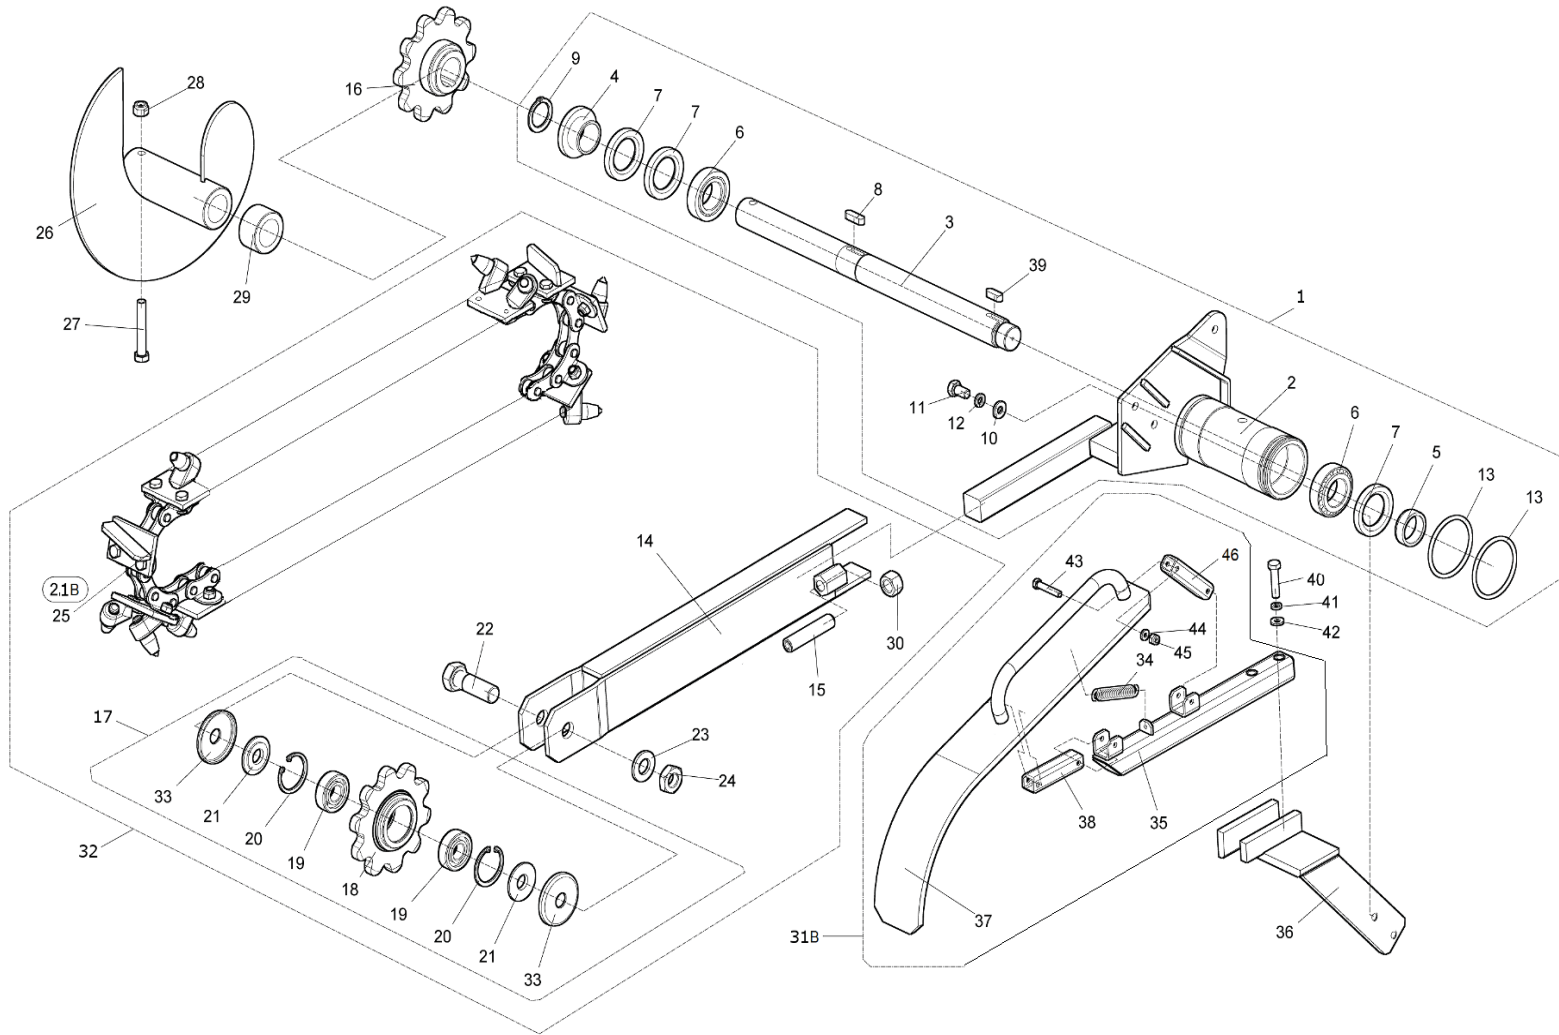

02B	Rameno řetězu 60-100				 05/2020	
	Kettenarm		Chain arm			
1	2		3	4	TR 50	
1	Náboj Nabe	Hub	DR 00085	-	1	
2	Rameno I Arm	Arm	DR 00090	-	1	
3	Hřídel Welle	Schaft	DR 00081	-	1	
4	Vložka Einsatz	Insert	DR 00082	-	1	
5	Kroužek Ring	Ring	DR 00083	-	1	
6	Ložisko 32 007 Lager	Bearing	001 783	-	2	
7	Gufero GP 42x62x8 Dichtungsring	Sealing ring	001 784	-	3	
8	Pero 8x7x30 Feder	Feather	001 785	-	1	
9	Kroužek pojistný 35H Sicherungsring	Retaining ring	001 459	-	1	
10	Podložka 10,5 Unterlage	Washer	000 045	-	2	
11	Šroub M10x20 Schraube	Screw	000 922	-	2	
12	Podložka 10 Unterlage	Washer	000 820	-	2	
13	Kroužek „O“ Ring „O“	Ring „O“	001 786	-	2	
14	Rameno 60 Arm	Arm	DR 00650	-	1	
15	Šroub M16x80 Schraube	Screw	001 738	-	1	
16	Řetězka I Kettenrad	Sprocket	DR 00110	-	1	
17	Řetězka Kettenrad	Sprocket	DR 00290	-	1	
18	Řetězka II Kettenrad	Sprocket	DR 00295	-	1	
19	Ložisko 6204 A 2RS Lager	Bearing	001 134	-	2	
20	Pojistný kroužek 47D Sicherungsring	Retaining ring	001 136	-	2	
21	Krytka vnitřní Innere Kappe	Inside cap	DR 00291	-	2	
22	Šroub M20x65 Schraube	Screw	001 787	-	1	
23	Podložka M20 Unterlage	Washer	001 788	-	1	
24	Matice M20 Mutter	Nut	001 789	-	1	
25	Řetěz 27-60-100 Kette	Chain	DR 02600	-	1	
26	Šnek Schnecke	Auger	DR 00140	-	1	
27	Šroub M10x70 Schraube	Screw	000 800	-	1	
28	Matice M10 Mutter	Nut	000 801	-	1	
29	Kroužek šneku Ring	Ring	DR 00143	-	1	
30	Matice M16 Mutter	Nut	001 668	-	1