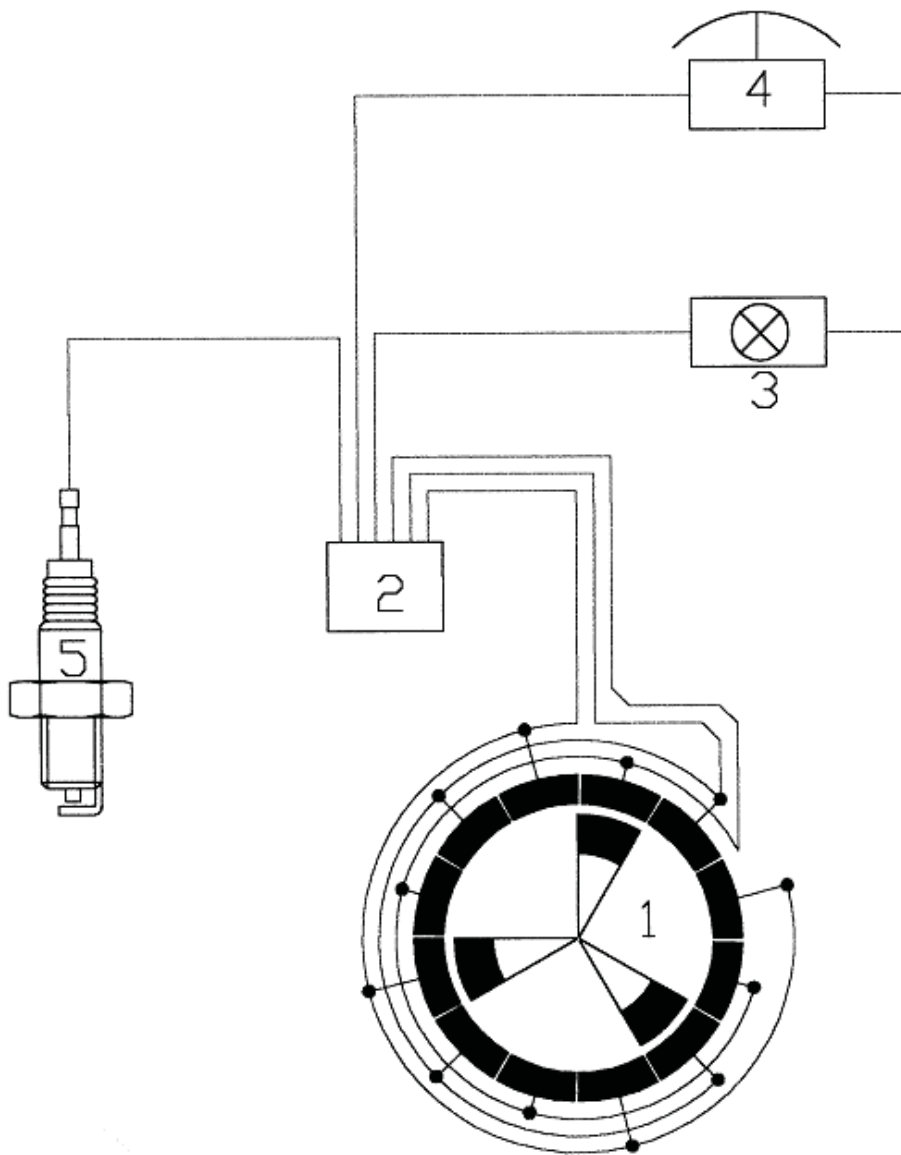

- 1 - alternátor
- 2 - regulátor/zapalování
- 3 - čidlo tlaku oleje
- 4 - vypínač - bezpečnostní páka
- 5 - zapalovací svíčka