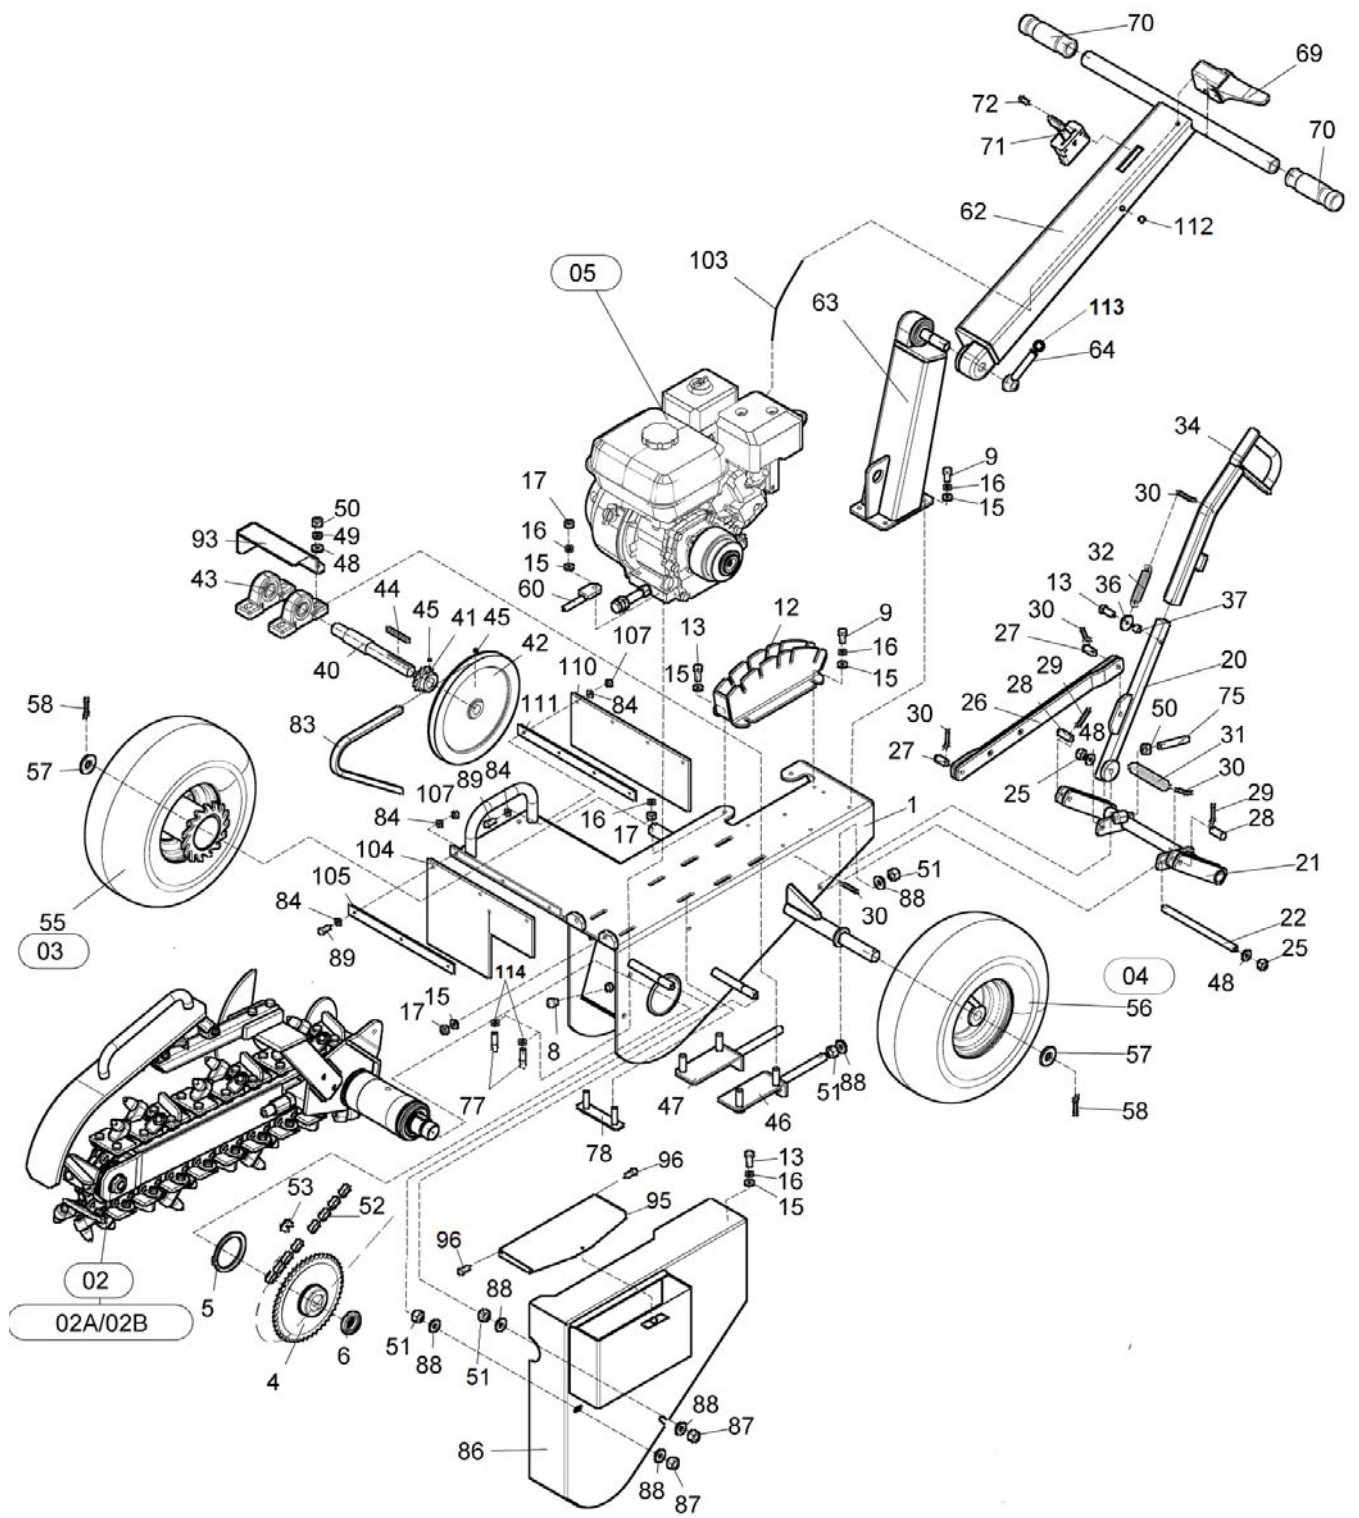

A	A					
1	A	2	A	3	4	TR 50
						5
						5

- A** - Designation of group
- 1** - Number of catalogue item
- 2** - Exact denomination of part, dimension
- 3** - Ordering number
- 4** - CSN
- 5** - Number of pieces

It is specified in the figure supplement of the catalogue:

- 1 - Part position in assembly

1 - Designation of subassembly with single parts

- 1** - Designation of assembly

When ordering spare parts , please, always state :

01	Drážkovač			 05/2020		
	Grabenfräse		Trencher			
1	2		3	4	TR 50	
1	Rám Rahmen	Frame	DR 00050	-	1	
4	Řetězové kolo Kettenrad	Chain wheel	DR 00130	-	1	
5	Kroužek pojistný 75H Sicherheitsring	Lock ring	001 779	-	1	
6	Matice M30x1,5 Mutter	Nut	001 735	-	1	
8	Hlavice mazací M10x1 Kopf	Head	001 780	-	1	
9	Šroub M8x20 Schraube	Screw	000 449	-	6	
12	Segment Segment	Segment	DR 00165	-	1	
13	Šroub M8x25 Schraube	Screw	000 594	-	4	
15	Podložka 8,4 Unterlage	Washer	000 037	-	15	
16	Podložka 8 Unterlage	Washer	000 786	-	13	
17	Matice M8 Mutter	Nut	000 027	-	8	
20	Páka zvedání ramene Hebel zum Armheben	Lever for arm lifting	DR 00150	-	1	
21	Zvedák Stossel	Tappet	DR 00210	-	1	
22	Šroub Schraube	Screw	DR 00019	-	1	
25	Matice M10 Mutter	Nut	000 801	-	2	
26	Táhlo Lenkstange	Pull	DR 00162	-	1	
27	Čep Bolzen	Pin	DR 00012	-	2	
28	Čep Bolzen	Pin	DR 00013	-	2	
29	Závlačka 3,2x20 Splint	Split pin	000 643	-	5	
30	Závlačka 3,2x32 Splint	Split pin	100 487	-	2	
31	Pružina TZ 2x18x110 Feder	Spring	000 881	-	1	
32	Pružina T Z 1,6x14,4x56 Feder	Spring	000 908	-	1	
34	Páka Hebel	Lever	DR 00155	-	1	
36	Podložka Unterlage	Washer	DR 00014	-	1	
37	Rozpěrka Spreize	Spacer	DR 00015	-	1	
40	Předlohová hřídel Vorgelegewelle	Lay shaft	DR 00011	-	1	
41	Pastorek Ritzel	Pinion	DR 00135	-	1	
42	Řemenice Remenscheibe	Pulley	DR 00010	-	1	
43	Ložisko UCP 204 Lager	Bearing	001 762	-	2	
44	Pero 5x5x60 Feder	Feather	001 492	-	1	